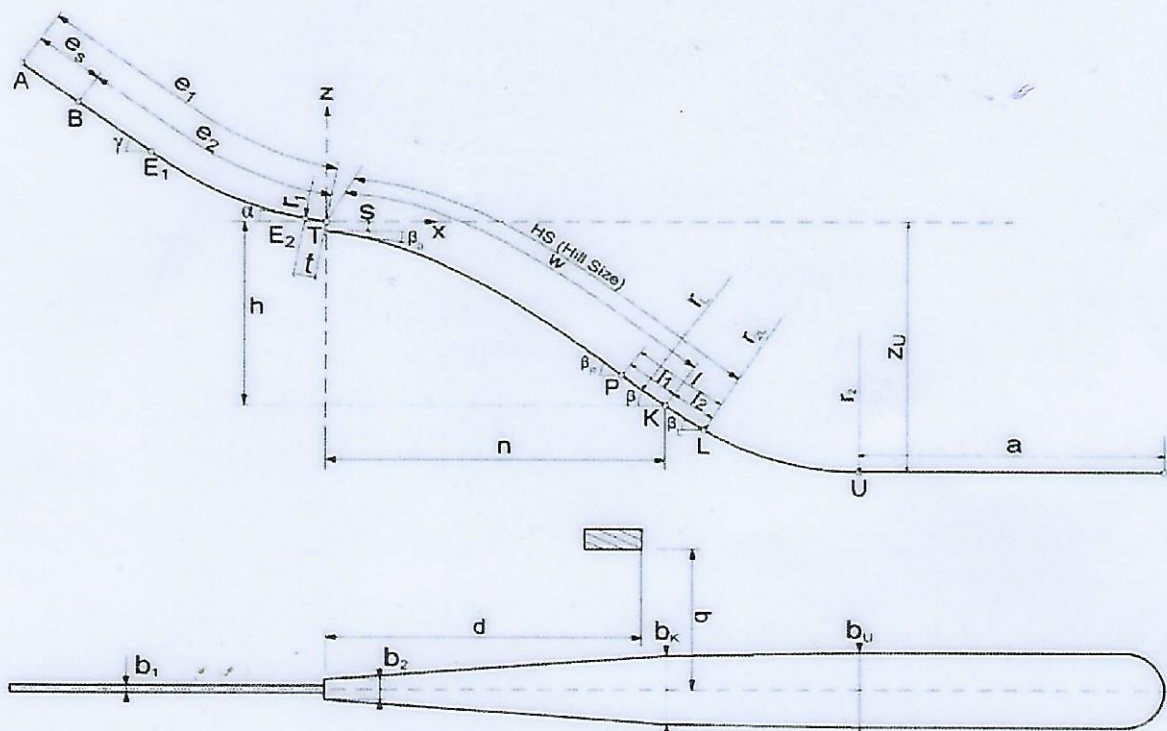

Deutschland Nr.: 224  
 Landesverband: Skiverband Sachsen  
 Ort: Geyer  
 Schanzenname: Minischanze

## SCHANZENPROFILBESTÄTIGUNG

Ausgestellt am: 14.11.2020

Gültig bis: 13.11.2025

HS= 10 m

h/n= 0,44

e=	19,40	m	h=	4,00	m	K=	9,00	m
es=	3,00	m	n=	9,10	m	b1=	1,50	m
t=	2,50	m	s=	0,70	m	b2=	3,00	m
y=	27,5	°	a=	68,50	m	bK=	10,80	m
alpha=	8,3	°	beta=	28,0	°	bU=	10,20	m
r1=	14,00	m	r2=	37,00	m			

- Auflagen:**
- Inspektion durch Mirko Hünefeld am 14.11.2020
  - Der Betreiber hat zum Trainings- und Wettkampfbetrieb im Auslaufbereich temporäre Vorkehrungen gemäß DSV-Zertifizierungsvorschriften Schülerschanzen (im Sinn von 2.2.2) Punkt 5.2 zu treffen.
  - Da die K9 m, K15 m und die K25 m Schanzen in einen gemeinsamen Auslaufbereich münden, kann jede Schanze nur einzeln genutzt werden.